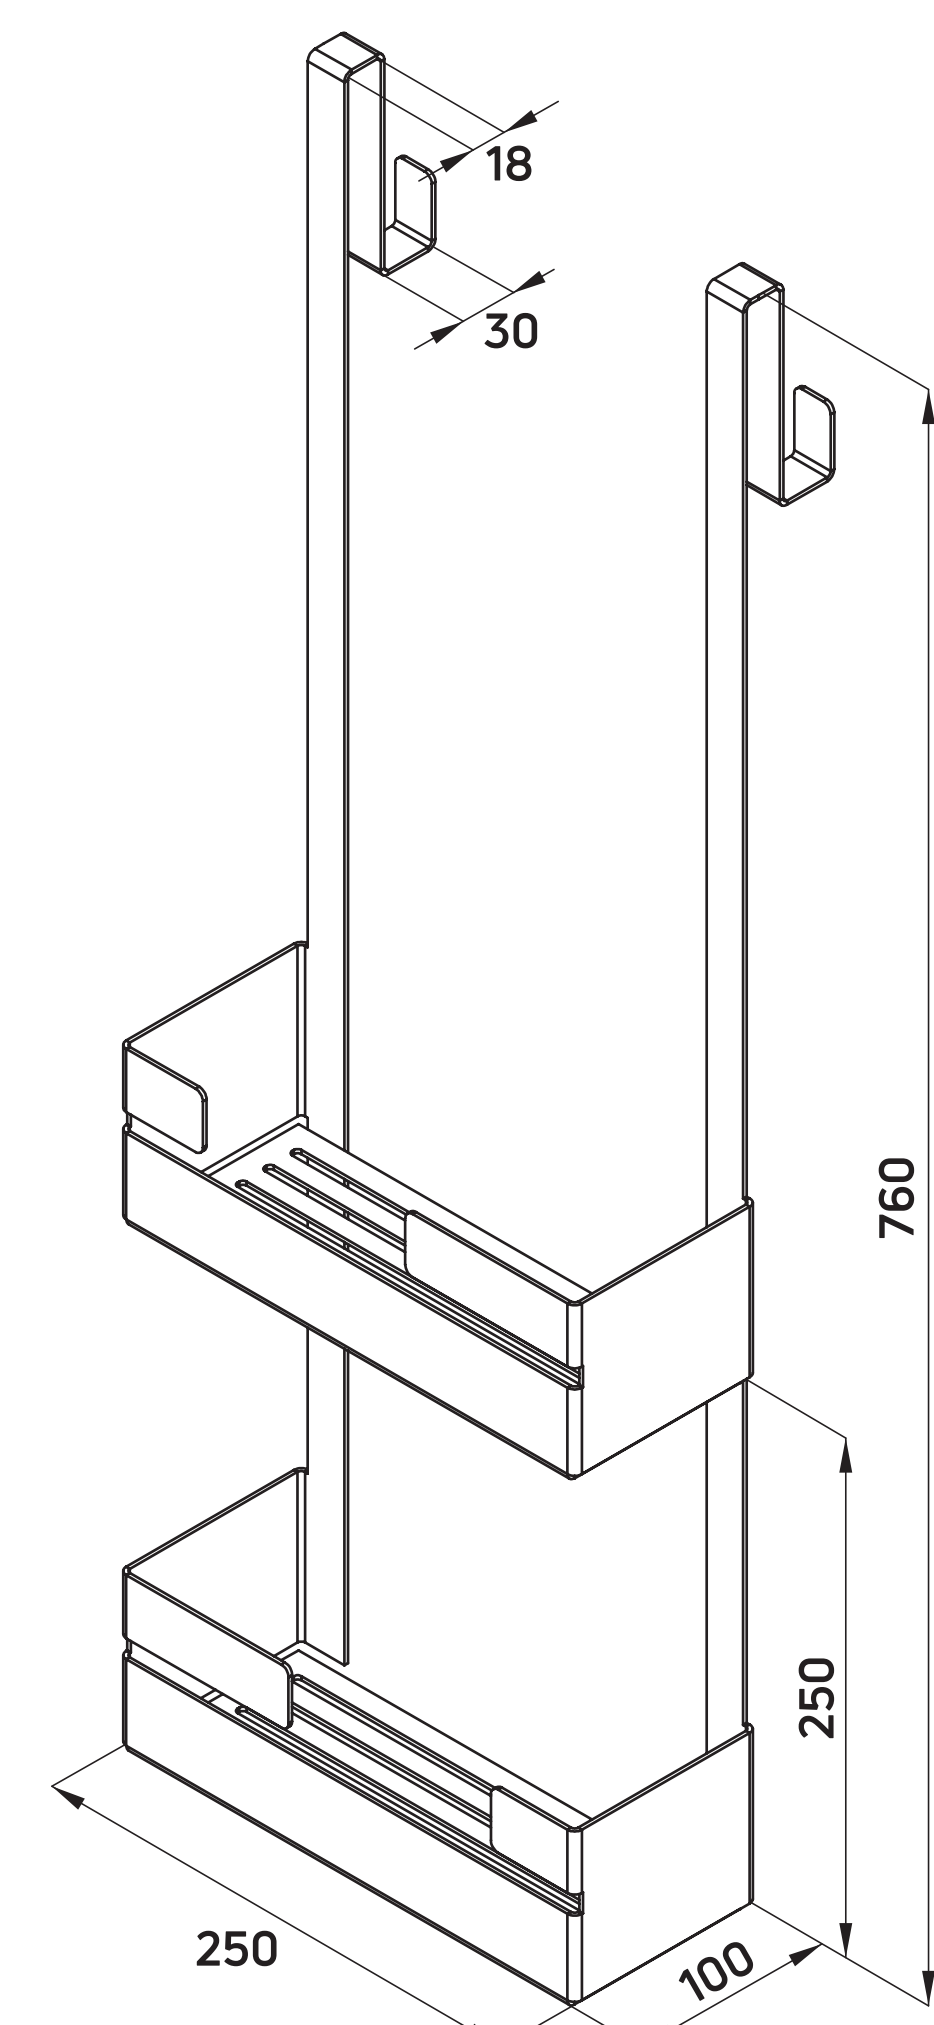

- 01 PÓŁKA NA KABINĘ MOKKO
- 02 HANGING SHELVES SHOWER RACK MOKKO
- 03 DUSCHABLAGE MOKKO
- 04 ПОЛКА НА ДУШЕВУЮ КАБИНУ MOKKO
- 05 POLC KAVINHOZ MOKKO
- 06 POLIČÁ SÁVINĀ DUŠ MOKKO
- 07 МОККО ПОЛИЦА ДЛЯ КАБИНИ

deante

PÓŁKA NA KABINĘ

01 PÓŁKA NA KABINĘ MOKKO
02 HANGING SHELVES SHOWER RACK MOKKO
03 DUSCHABLAGE MOKKO
04 ПОЛКА НА ДУШЕВУЮ КАБИНУ MOKKO
05 POLC KAVINHOZ MOKKO
06 POLIČÁ SÁVINĀ DUŠ MOKKO
07 МОККО ПОЛИЦА ДЛЯ КАБИНИ

deante