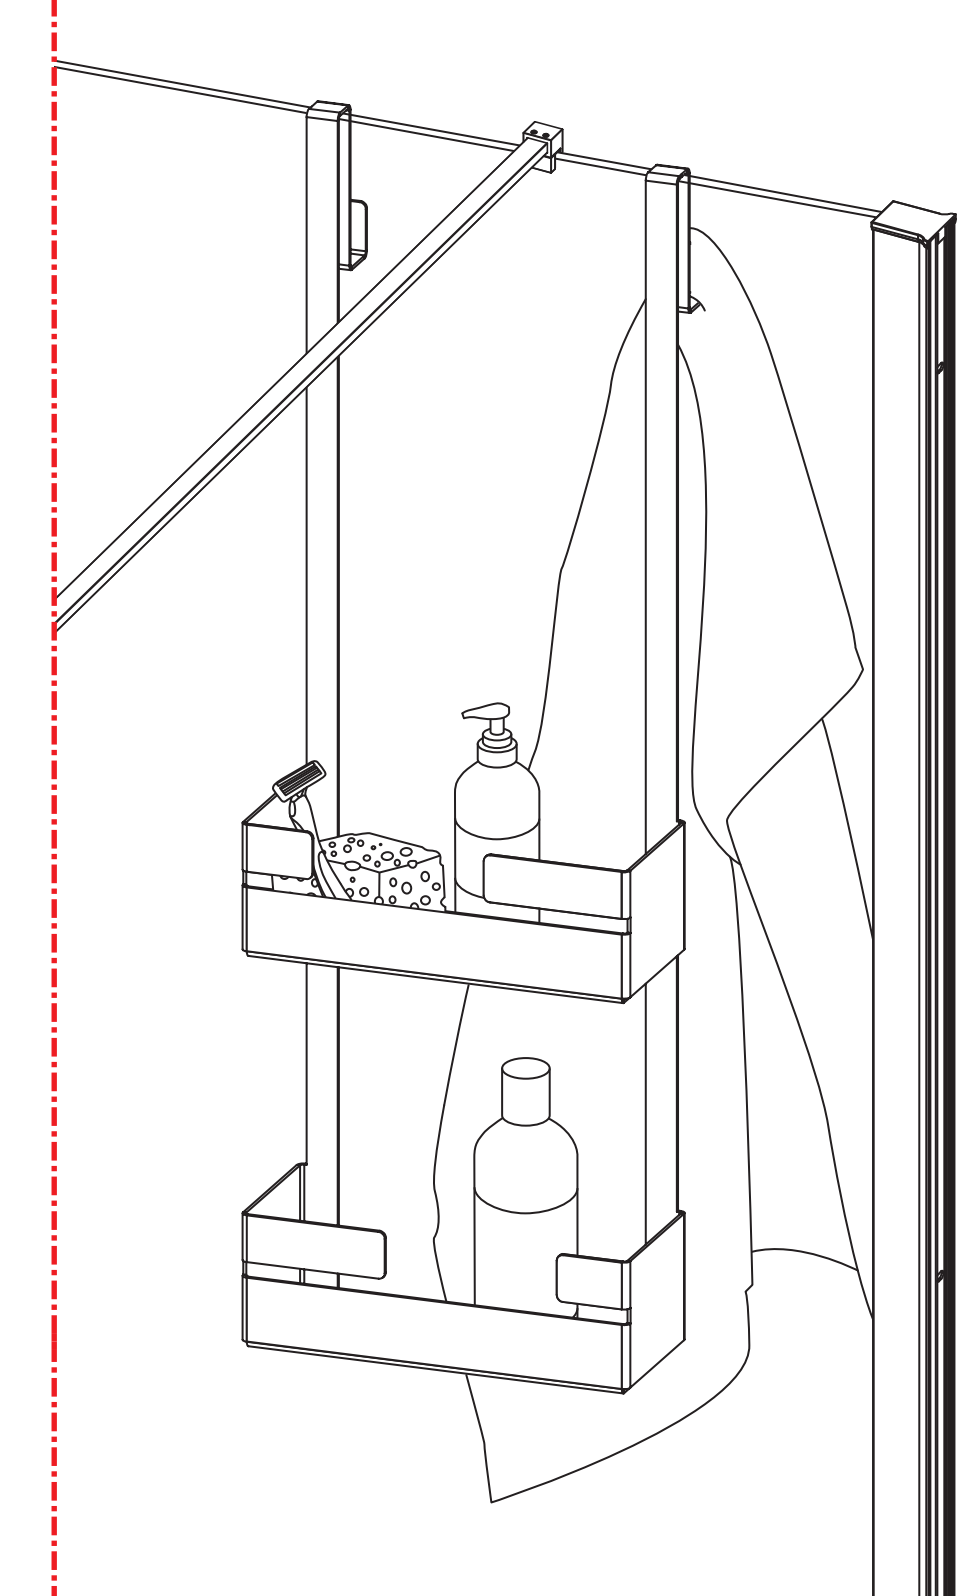

PÓŁKA NA KABINĘ

deante

01 PÓŁKA NA KABINĘ MOKKO
02 HANGING SHELVES SHOWER RACK MOKKO
03 DUSCHABLAGE MOKKO
04 ПОЛКА НА ДУШЕВУЮ КАБИНУ MOKKO
05 POLC KAVINHOZ MOKKO
06 POLIČÁ SÁVINĀ DUŠ MOKKO
07 МОККО ПОЛИЦА ДЛЯ КАБИНИ

PÓŁKA NA KABINĘ

zabezpieczenie na krawędzie kabiny
suspensions to protect glass corners

- 01 PÓŁKA NA KABINĘ MOKKO
- 02 HANGING SHELVES SHOWER RACK MOKKO
- 03 DUSCHABLAGE MOKKO
- 04 ПОЛКА НА ДУШЕВУЮ КАБИНУ MOKKO
- 05 POLC KAVINHOZ MOKKO
- 06 POLIČÁ SÁVINĀ DUŠ MOKKO
- 07 МОККО ПОЛИЦА ДЛЯ КАБИНИ

deante

PÓŁKA NA KABINĘ

01 PÓŁKA NA KABINĘ MOKKO
02 HANGING SHELVES SHOWER RACK MOKKO
03 DUSCHABLAGE MOKKO
04 ПОЛКА НА ДУШЕВУЮ КАБИНУ MOKKO
05 POLC KAVINHOZ MOKKO
06 POLIČÁ SÁVINĀ DUŠ MOKKO
07 МОККО ПОЛИЦА ДЛЯ КАБИНИ

deante

deante

PÓŁKA NA KABINĘ

МОККО

deante

WYKOŃCZENIE
FINISHING
VERARBEITUNG
ЦВЕТ
KIVITELEZÉS
FINISAREA
КОЛІР

	CZARNY BLACK SCHWARZ ЧЕРНЫЙ FEKETE NEGRU NERO
	BIAŁY WHITE WEISS БЕЛЫЙ FEHÉR ALB БІЛИЙ
	STAL STEEL STAEL СТАЛЬ STEEEL СТАЛЬ

EKO OPAKOWANIE
ECO PACKAGING
EKO MATERIAŁY
ECO MATERIALS