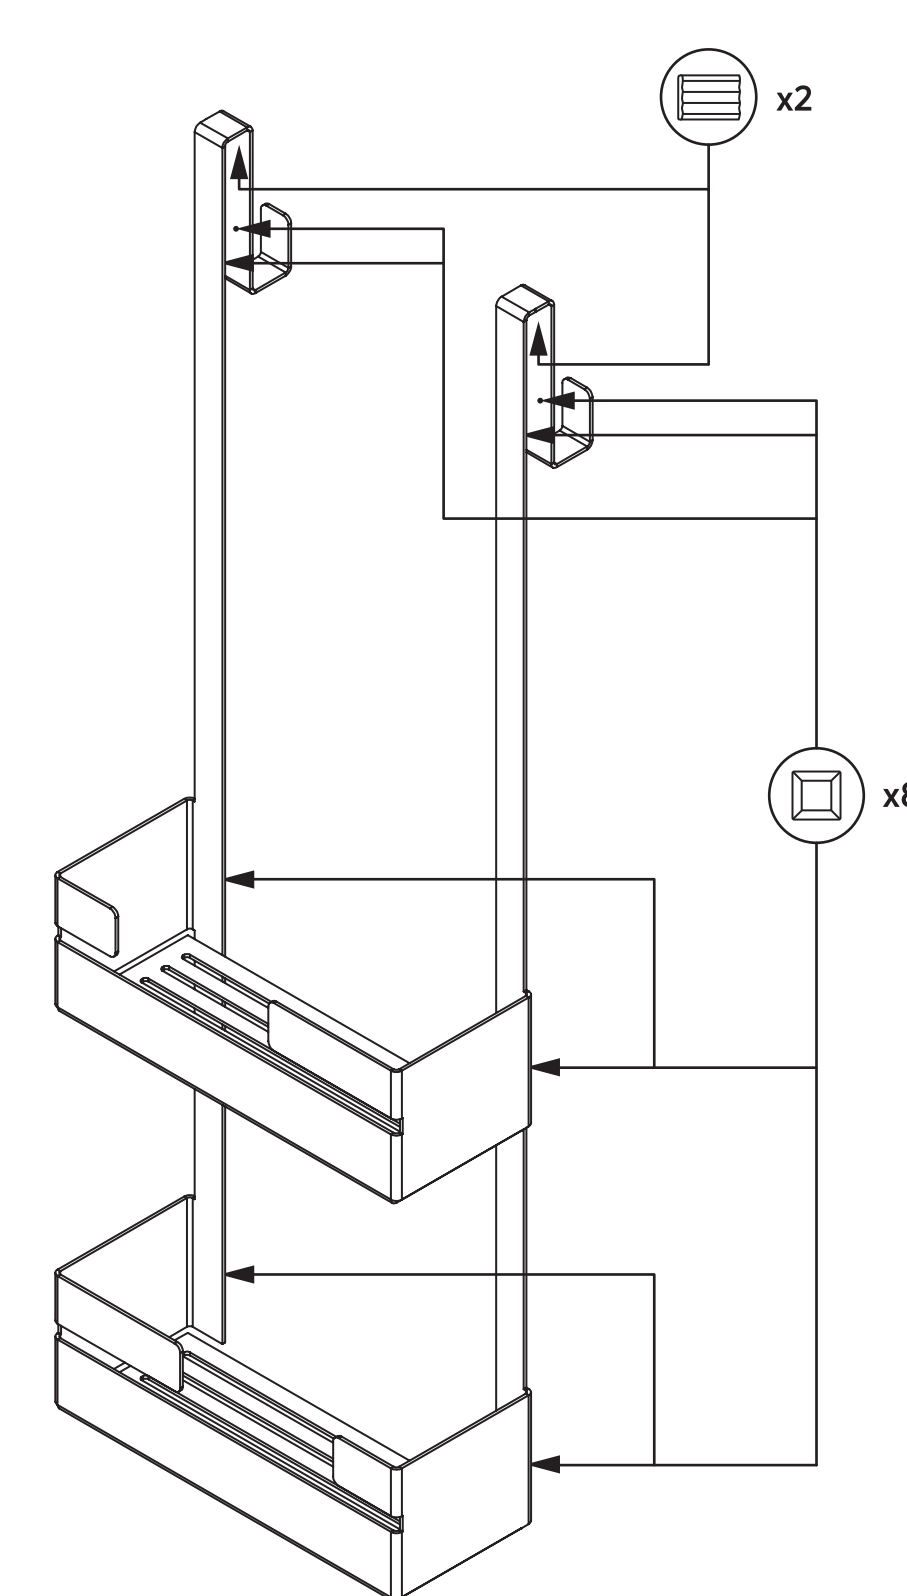

PÓŁKA NA KABINĘ

deante

01 PÓŁKA NA KABINĘ MOKKO
02 HANGING SHELVES SHOWER RACK MOKKO
03 DUSCHABLAGE MOKKO
04 ПОЛКА НА ДУШЕВУЮ КАБИНУ MOKKO
05 POLC KAVINHOZ MOKKO
06 POLIČÁ SÁVINĀ DUŠ MOKKO
07 МОККО ПОЛИЦА ДЛЯ КАБИНИ

PÓŁKA NA KABINĘ

zabezpieczenie na krawędzie kabiny
suspensions to protect glass corners

- 01 PÓŁKA NA KABINĘ MOKKO
- 02 HANGING SHELVES SHOWER RACK MOKKO
- 03 DUSCHABLAGE MOKKO
- 04 ПОЛКА НА ДУШЕВУЮ КАБИНУ MOKKO
- 05 POLC KAVINHOZ MOKKO
- 06 POLIČÁ SÁVINĀ DUŠ MOKKO
- 07 МОККО ПОЛИЦА ДЛЯ КАБИНИ

deante

PÓŁKA NA KABINĘ

01 PÓŁKA NA KABINĘ MOKKO
02 HANGING SHELVES SHOWER RACK MOKKO
03 DUSCHABLAGE MOKKO
04 ПОЛКА НА ДУШЕВУЮ КАБИНУ MOKKO
05 POLC KAVINHOZ MOKKO
06 POLIČÁ SÁVINĀ DUŠ MOKKO
07 МОККО ПОЛИЦА ДЛЯ КАБИНИ

deante

deante

PÓŁKA NA KABINĘ

МОККО

deante

WYKOŃCZENIE
FINISHING
VERARBEITUNG
ЦВЕТ
KIVITELEZÉS
FINISAREA
КОЛІР

	CZARNY BLACK SCHWARZ ЧЕРНЫЙ FEKETE NEGRU NERO
	BIAŁY WHITE WEISS БЕЛЫЙ FEHÉR ALB БІЛИЙ
	STAL STEEL STAEL СТАЛЬ STEEEL СТАЛЬ

EKO OPAKOWANIE
ECO PACKAGING
EKO MATERIAŁY
ECO MATERIALS